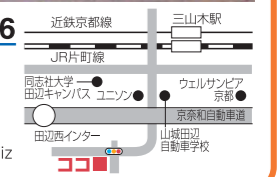

しんみせ 割烹・仕出し 新店

創業80年老舗の味をどうぞ

2名様から150名様までご利用いただけます。祝事、仏事、忘新年会など各種ご宴会もご予算内で承り、四季折々の旬の味覚でもてなしいたします。配達は見安として2人前以上・2,000円以上からご利用できます。

特典

お買上げ合計より **3%割引**
 ※出前は除きます。

☎0774-63-1616

京田辺市水取浄楽37
 ●割烹11:00~
 ●出前10:00~19:00
 ●毎週水曜日
<http://631616.gokujuou.biz>