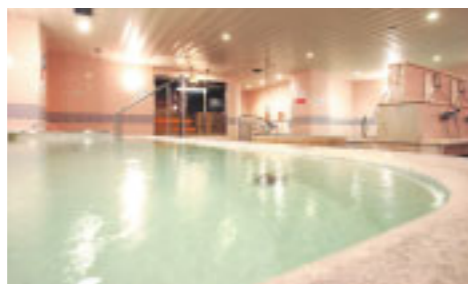

奈良ロイヤルホテル ラ・ロイヤル・スパ

癒しと快適空間がここにあります

手ぶらでお越しください。タオル・バスタオル・シャンプー・リンスなどアメニティは無料でご利用いただけます。また、お着替えせずに、ソフト整体・ボディケアなどのリラクゼーションが受けられます。

特典

天然温泉ご入浴料
会員証提示で通常価格1,725円が
1,000円

☎0742-34-4310

奈良市法華寺町254-1
 ●12:00~24:00 (LO23:00)
 ●年中無休
<http://www.nara-royal.co.jp>
supa@nara-royal.co.jp