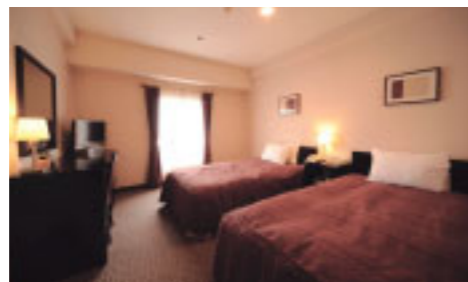

すみれ倶楽部提携店にて割引サービスが受けられます。

すみれ倶楽部の会員様特典

奈良ロイヤルホテル

全室リニューアル 快適空間でおくつろぎ下さい

近鉄奈良線「新大宮駅」より徒歩10分。近鉄「奈良駅」より車で10分。JR「奈良駅」より車で10分。近鉄「奈良駅」JR「奈良駅」より無料シャトルバスが運行しております。

特典

- ●シングル/9,500円 ●ダブル/16,000円
- ●ツイン/17,000円~30,000円

室料より**10%割引**

※年末年始・ゴールデンウィーク・お盆期間は除きます。

☎0742-34-1131

奈良市法華寺町254-1
●24時間(宿泊)
●年中無休
<http://www.nara-royal.co.jp>
nakai@nara-royal.co.jp