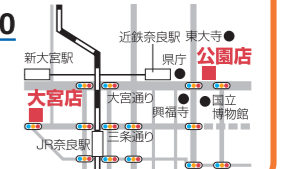

美容室 MINGLE

ニューヨーク・青山に続く ミングル奈良上陸

開放的な広いフロアと細やかなサービスでリラックスしてお過ごしいただけるサロン。エステも併設しています。青山・横浜を経て2010年6月、奈良にGRAND OPEN!

特典
全商品 **30%OFF**
※店販商品、特殊メニューは除きます。

☎0120-594-788
奈良市西大寺国見町1-1-1
タイムスプレイス西大寺2F
10:00~20:00
第3月曜日
http://www.step-earhart.co.jp

すみれ倶楽部提携店にて 割引サービスが受けられます。

すみれ倶楽部の会員様特典

会員カード

会員シール

すみれ倶楽部の会員カードかシールをご利用になる前に、ご提示いただくだけでいろいろな特典が受けられます。

ご利用いただける提携店は、これからもどんどんと増やしていきます。ますますお得に!!便利に!!会員様の生活をサポートいたします。ご期待ください。

志津香 大宮店・公園店

お一人お一人様のご注文をお聞きし 真心込めて炊き上げる釜めし

創業50年の歴史。釜めしひとすじに打込み、お客様に喜んでいただける様がんばっております。直火炊きにこだわり!お客様のご注文内容にあわせ、真心込めて炊き上げた釜めしをぜひご賞味ください。

特典
ご飲食合計の **5%サービス**
※グループ人数10名様まで

☎0742-27-8030
奈良市登大路町59-11
11:00~20:30
火曜日

カフェUNO

ボリュームある料理と 癒しの空間をお楽しみください

300種類を超えるメニューの数々!!どれもボリューム・味ともに満足いただけます。またデザートやドリンクも豊富に揃っており、ご家族・友達でお越しください。各種パーティーも承ります。